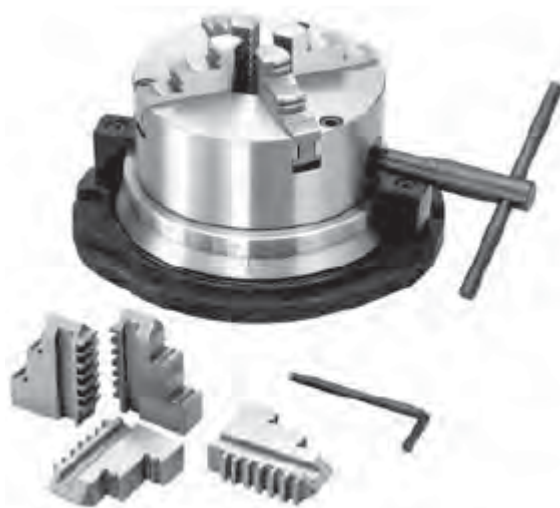

4-čelist'ové sklíčidlo otočné 360°

Označení	A	A1	B	B1	D	F	H	I	J	K	M	kg
ZE-4/160	245	233	139	110	160	15	71	3 x M8	69	29	14	18
ZE-4/200	340	269	159	125	200	18	86	3 x M10	76	34	18	31