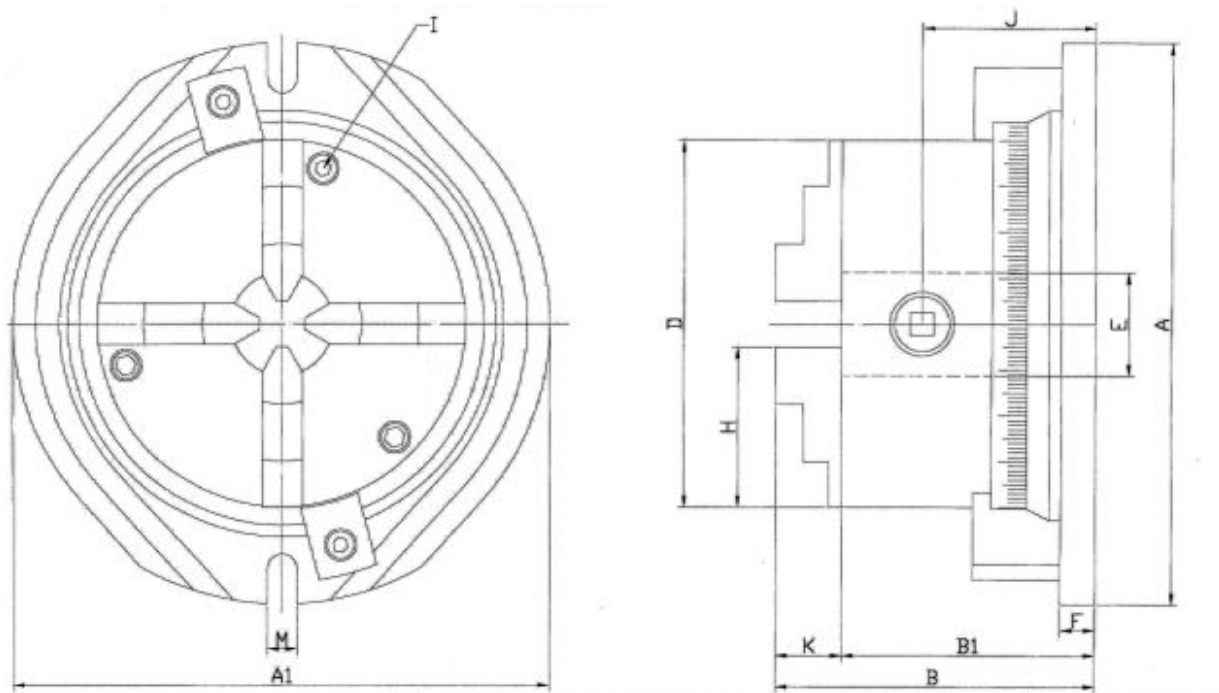

4-čelist'ové sklíčidlo otočné 360°

Označení	A	A1	B	B1	D	F	H	I	J	K	M	kg
ZE-4/160	245	233	139	110	160	15	71	3 x M8	69	29	14	18
ZE-4/200	340	269	159	125	200	18	86	3 x M10	76	34	18	31