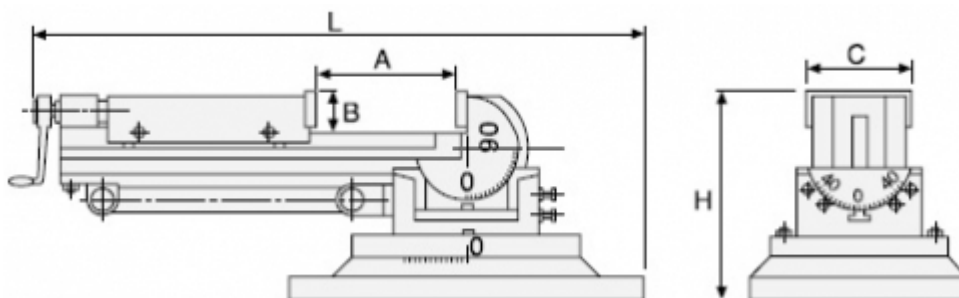

## 3-osé svěráky

- sklopný až 90°
- boční náklon +/- 45°
- otočný o 360° kolem svislé osy
- z vysoce kvalitní litiny
- povrchy kalené a broušené
- kalené a broušené čelisti, vyměnitelné

Objednací číslo	A max mm	B mm	C mm	H mm	L mm		Hmotnost kg	
MSKx80	85	31	80	157	370		17	
MSKx110	115	38	110	190	497		33	
MSKx135	150	40	135	210	580		50	